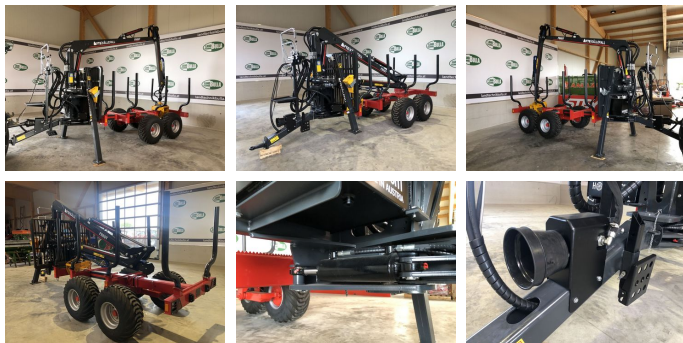

## Källefal FB 90 Rückewagen

**EUR 29.800,--**  
inkl. 20 % MwSt.

### KONTAKT

Name: Peter Grammer  
Telefon: +43 676 845065500  
Sprache:  

**Type:** FB 90 Rückewagen

**Baujahr:** 2023

### Beschreibung

- KÄLLEFALL FB 90 Rückewagen
- + Bj 2023 - Neumaschine lagernd
- + 9 Tonnen Nutzlast - 11,2 To Gesamtgewicht
- + hydraulische Lenkdeichsel mit 2 Zylinder
- + hydraulische Trommelbremse mit Drosselventil
- + hydraulische Abstützung V-Type mit Sperrventil und innenliegenden Zylinder
- + 4 Rungenpaare verschiebbar
- + Bereifung 400 x 15,5 - 14
- + Ventilschutz
- + Beleuchtung LED
- + Forstkran 6,9m
- + 4 Zylinder Schwenkwerk
- + 3 Tonnen Endlosrotator
- + Rotatorgelenk mit Pendelbremse
- + Holzzange FB 190 WF
- + Euro Steuerung
- + Stehpodest
- + Eigenölversorgung
- + Gelenkwelle

### Ausrüstung

- Zentralrahmen Anhänger
- Hydraulische Bremse
- 4 Rungenpaare
- Untenanhängung
- Hydraulische Knickdeichsel
- LED Lichtanlage
- Endlos Rotator