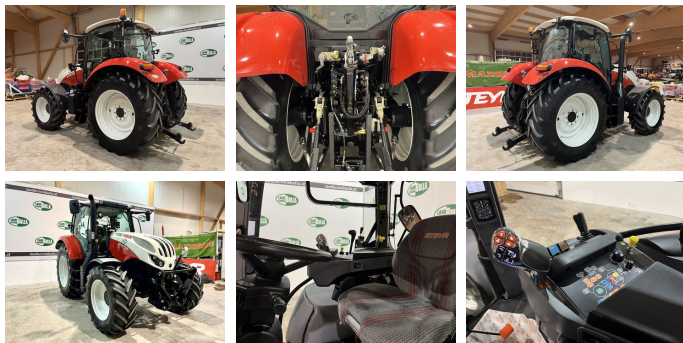

Steyr 4115 Profi

EUR 82.800,--
inkl. MwSt./Verm.

KONTAKT

Name: Peter Grammer
Telefon: +43 676 845065500
Sprache:  

Type: 4115 Profi

PS / kW: 116 PS / 85 kW

Betriebsstunden: 1662 h

Baujahr: 2018

Bereifung vorne: 480/65 R28

Bereifung hinten: 600/65 R38

Steuergeräte DW (gesamt): 5

Anzahl der Zylinder: 4

Anzahl der Vorbesitzer: 1

Beschreibung

STEYR Profi 4115

+ Bj. 2018, 1662 h

Lastschaltgetriebe

Kabine

Tier4

38mm

Turbolader mit Ladeluftkühlung

AdBlue

EHR

Luftsitz