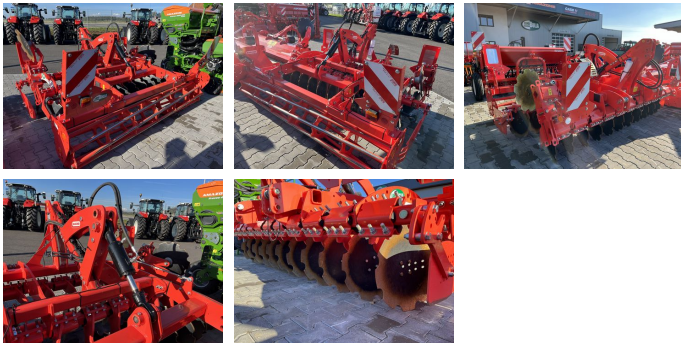

## Maschio Veloce 300

**EUR 13.800,--**  
inkl. 20 % MwSt.

### KONTAKT

Name: Peter Grammer  
Telefon: +43 676 845065500  
Sprache:  

**Type:** Veloce 300

**Betriebsstunden:** 10 h

**Baujahr:** 2023

**Breite:** 300 cm

### Beschreibung

MASCHIO Scheibenegge VELOCE 300 -  
Vorführer  
+ Bj. 2023, wenig gefahren  
+ Dreipunktbock Kat. II Kat. III-N VELOCE 300  
+ 2 Reihen mit Scheiben Ø 510 mm grob  
gezackt  
+ Abstand zwischen den Reihen 800 mm  
+ Bodenanpassung und Steinsicherung durch  
Einzelaufhängung  
+ Randscheibe klappbar  
+ Beleuchtung und Warntafeln  
+ Abstand zwischen den Reihen 800 mm  
+ hydraulische Tiefenverstellung