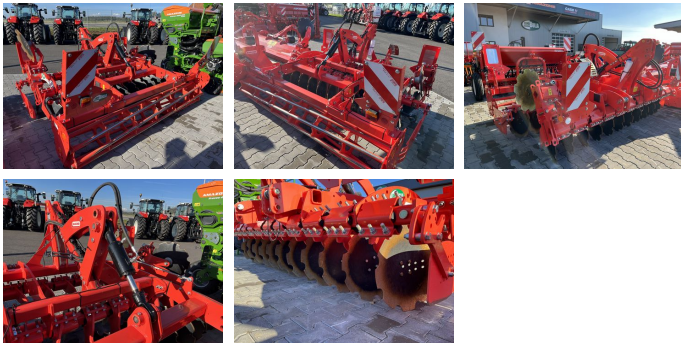

Maschio Veloce 300

EUR 13.800,--
inkl. 20 % MwSt.

KONTAKT

Name: Peter Grammer
Telefon: +43 676 845065500
Sprache:  

Type: Veloce 300

Betriebsstunden: 10 h

Baujahr: 2023

Breite: 300 cm

Beschreibung

MASCHIO Scheibenegge VELOCE 300 -
Vorführer
+ Bj. 2023, wenig gefahren
+ Dreipunktbock Kat. II Kat. III-N VELOCE 300
+ 2 Reihen mit Scheiben Ø 510 mm grob
gezackt
+ Abstand zwischen den Reihen 800 mm
+ Bodenanpassung und Steinsicherung durch
Einzelaufhängung
+ Randscheibe klappbar
+ Beleuchtung und Warntafeln
+ Abstand zwischen den Reihen 800 mm
+ hydraulische Tiefenverstellung