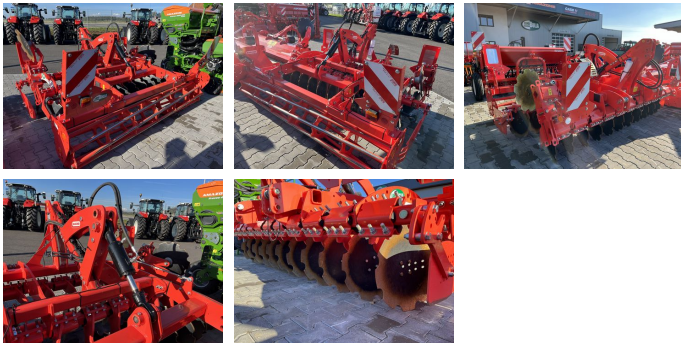

## Maschio Veloce 300

**EUR 13.800,--**  
inkl. 20 % MwSt.

### KONTAKT

Name: Peter Grammer  
Telefon: +43 676 845065500  
Sprache:  

**Type:** Veloce 300

**Betriebsstunden:** 10 h

**Baujahr:** 2023

**Breite:** 300 cm

### Beschreibung

MASCHIO Scheibenegge VELOCE 300 -  
Vorfürher  
+ Bj. 2023, wenig gefahren  
+ Dreipunktbock Kat. II Kat. III-N VELOCE 300  
+ 2 Reihen mit Scheiben Ø 510 mm grob  
gezackt  
+ Abstand zwischen den Reihen 800 mm  
+ Bodenanpassung und Steinsicherung durch  
Einzelaufhängung  
+ Randscheibe klappbar  
+ Beleuchtung und Warntafeln  
+ Abstand zwischen den Reihen 800 mm  
+ hydraulische Tiefenverstellung