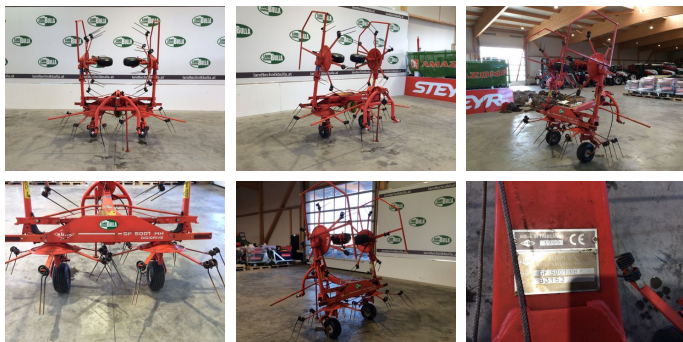

Kuhn GF 5001 MH

Type: GF 5001 MH

Baujahr: 1999

Breite: 500 cm

Beschreibung

Kuhn Kreiselheuer GF 5001 MH

Bj.: 1999

5 m Arbeitsbreite

hydr. klappbar

4 Rotoren mit 6 Zinkenträger

Ausrüstung

hydraulische Hochstellung

Anbau Kreisler

Schutzbügel

EUR 3.950,--

inkl. MwSt./Verm.