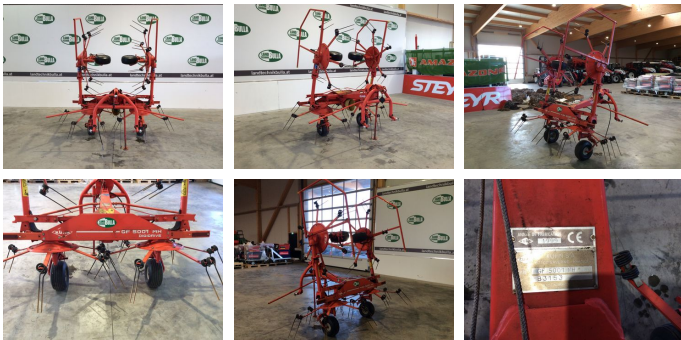

Kuhn GF 5001 MH

Type: GF 5001 MH

Baujahr: 1999

Breite: 500 cm

Beschreibung

Kuhn Kreiselheuer GF 5001 MH

Bj.: 1999

5 m Arbeitsbreite

hydr. klappbar

4 Rotoren mit 6 Zinkenträger

Ausrüstung

hydraulische Hochstellung

Anbau Kreisler

Schutzbügel

EUR 3.950,--

inkl. MwSt./Verm.