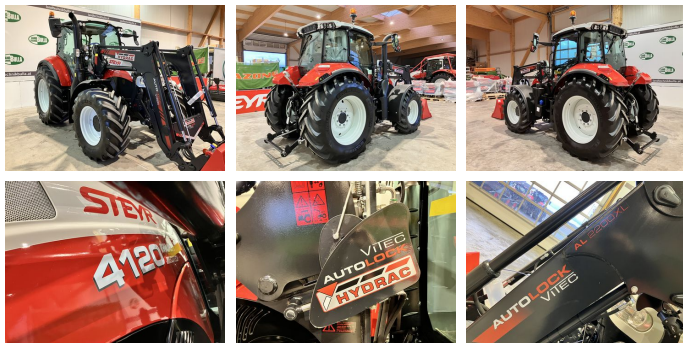

Steyr 4120 Multi

EUR 97.500,--
inkl. MwSt./Verm.

KONTAKT

Name: Peter Grammer
Telefon: +43 676 845065500
Sprache:  

Type: 4120 Multi
PS / kW: 117 PS / 86 kW
Betriebsstunden: 370 h
Baujahr: 2019
Bereifung vorne: 480/65 R24
Bereifung hinten: 600/65 R34
Steuergeräte DW (gesamt): 6
Anzahl der Zylinder: 4

Beschreibung

STEYR Multi 4120
+ Bj. 2019, 370 h
+ vollautomatisiertes Schaltgetriebe
+ 32/32 Gang - 40 km/h ECO Getriebe
+ Power Shuttle, 4-fach Lastschaltgetriebe, Schaltautomatik
+ hydraulischer Federspeicher als Parkbremse
+ gefederte Vorderachse
+ gefederte Kabine
+ Fronthubwerk mit Außentaster
+ 4 Leitungen nach vorne
+ Frontelektrik
+ Bereifung 480/65 R24 vorne und 600/65 R34 hinten Michelin Multibib
+ Kotflügelverbreiterung hinten
+ Druckluftanlage
+ Klimaanlage
+ 6x DW Zusatzsteuergerät (2x mechanisch hinten, 2x elektrisch hinten, 2x elektrisch vorne)
+ LED Arbeitsscheinwerfer
+ zusätzlich 2x LED Arbeitsscheinwerfer am Aufstieg
+ 2x Drehleuchten
+ Heckscheibenwischer

- + Ersatzscheinwerfer auf- und abblendbar
- + höhenverstellbare automatische Anhängervorrichtung
- + Multicontrollerarmlehne mit integrierten Kreuzhebel
- + 4-fach Zapfwelle (540/750/1000/1400)
- + Allrad-, Sperren- und Zapfwellenautomatik
- + Motordrehzahlspeicher
- + Sitzheizung
- + HYDRAC Frontlader Auto Lock 2200 XL
- + Auto Lock - vollautomatisches Abhängen des Frontladers
- + Euro Aufnahme
- + hydraulische Werkzeugverriegelung
- + LED Scheinwerfer auf Schwinge
- + Lasthaken
- + Single Ventil
- + Schaufel 1,45 Meter - andere optional möglich
- + Traktor ist optisch und technisch in neuwertigen Zustand

Ausrüstung

540/540E/1000/1000E
Allrad
mechanisch
elektrisch
automatisch
40 km/h
Lastschaltgetriebe
Kabine
Tier4
38mm
Turbolader mit Ladeluftkühlung
AdBlue
EHR

BULLA Landtechnik GmbH

Waldsiedlung 6
4595 Waldneukirchen
Tel. +43 (0) 7258/ 20 210
www.landtechnikbulla.at