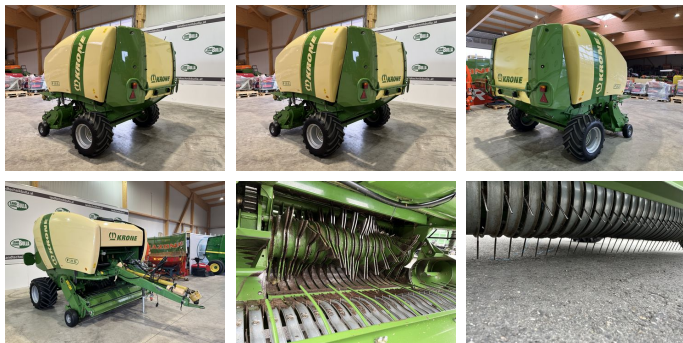

Krone Comprima F 125 XC

EUR 27.500,--
inkl. MwSt./Verm.

KONTAKT

Name: Peter Grammer
Telefon: +43 676 845065500
Sprache:  

Type: Comprima F 125 XC

Beschreibung

KRONE Comprima F 125 XC
+ 9600 Ballen
+ Bereifung 19.0/45 - 17 AS Profil
+ Druckluftbremse
+ Rollenniederhalter
+ Schneidwerk mit 17 Messer
+ Messergruppenschaltung
+ Deichselverlängerung für besseren Einschlag mit Zwillingrädern
+ Weitwinkel Gelenkwelle
+ PickUp mit seitlichen Zuführschnecken
+ Beleuchtung
+ absenkbarer Rotorboden
** Rollboden NEU **
sofort Einsatzbereit

Ausrüstung

feste Ballenkammer
Druckluft
Netzbindung
Rollenniederhalter
Schneidwerk