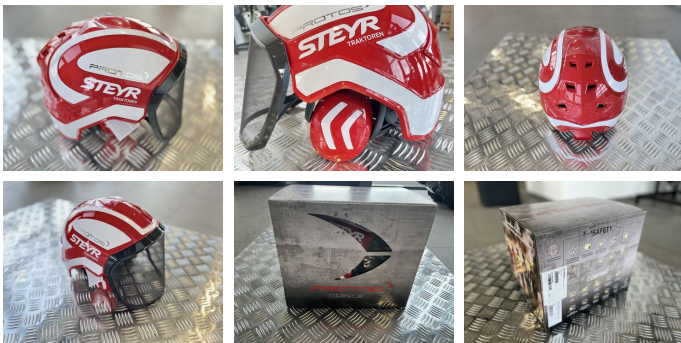

EUR 228,--
inkl. 20 % MwSt.

KONTAKT

Name: Peter Grammer
Telefon: +43 676 845065500
Sprache: