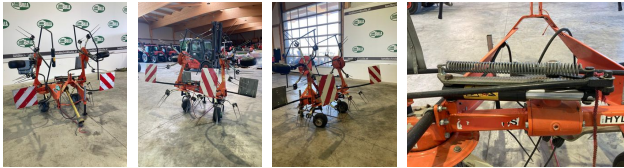

Fella TH 401 DS Hydro

Type: TH 401 DS Hydro

Baujahr: 2006

Beschreibung

FELLA Kreiselheuer TH 401 DS Hydro

- + Bj. 2006
- + hydraulisch klappbar
- + Gelenkwelle
- + Reflektortafeln

Ausrüstung

hydraulische Hochstellung
Anbau Kreisler