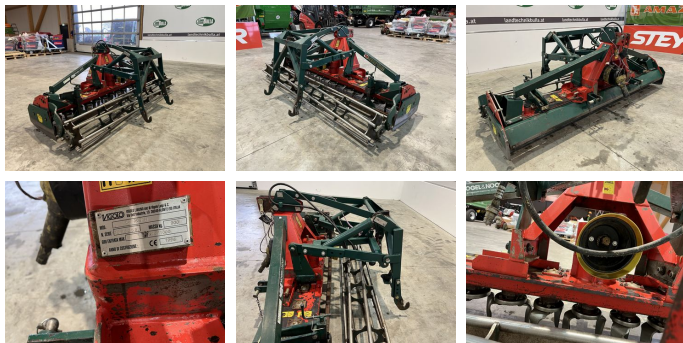

## Vigolo EN 300 N

**Type:** EN 300 N

**Baujahr:** 1996

**Breite:** 300 cm

### Beschreibung

VIGOLO Kreiselegge EN 300 N

+ 300 cm Arbeitsbreite

+ Bj 1996

+ hydraulisches Huckepack mit 2 Zylinder

+ Stabwalze

+ Zapfwellendurchtrieb

+ Planierschiene hinten

### Ausrüstung

Kreiselegge

Zinken auf Schlepp

Zapfwellendurchtrieb

Hitch

**EUR 3.800,--**

inkl. MwSt./Verm.