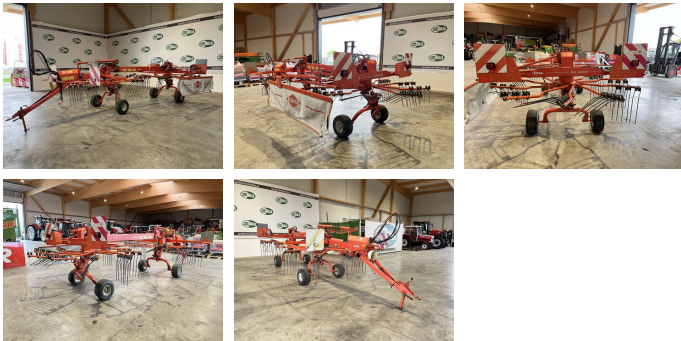

Ausrüstung

Seitenschwad
Anhänge Schwader

EUR 6.300,--
inkl. MwSt./Verm.

KONTAKT

Name: Peter Grammer
Telefon: +43 676 845065500
Sprache: