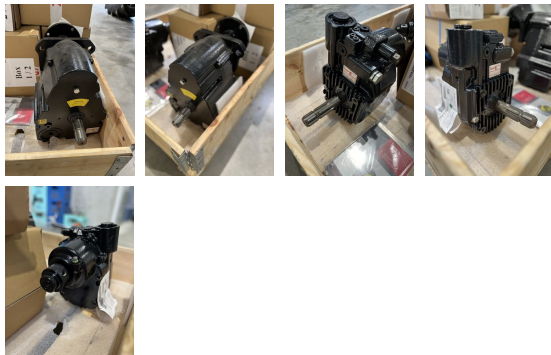

Steyr Frontzapfwelle Profi Expert Kompakt

Type: Frontzapfwelle Profi Expert Kompakt

Beschreibung

Zuidberg Frontzapfwelle
Zur Nachrüstung für ab Werk montiertes Fronthubwerk
Lagernd für:
Steyr Profi, Expert, Kompakt
Case Maxxum, Vestrum, Farmall C
Um 60 Grad drehbarer Zapfwellenstummel für Profi und Maxxum für schnelles, bequemes Ankuppeln des Arbeitsgerätes
Stufenlos einstellbare Anlaufzeit der Frontzapfwelle
Nasse Lamellenkupplung für eine lange Lebensdauer