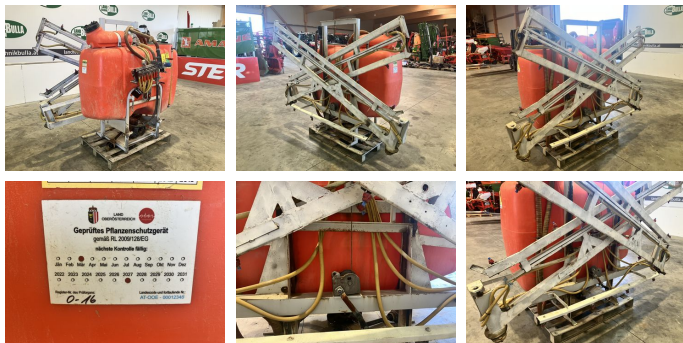

## Jessur 660 Liter - 12 Meter - Pickerl gültig

**Type:** 660 Liter - 12 Meter - Pickerl gültig

**Breite:** 1200 cm

**Inhalt:** 660 l

### Beschreibung

- JESSUR Feldspritze
- + Inhalt 660 Liter
- + 12 Meter Arbeitsbreite
- + 5 Teilbreiten mechanisch
- + mechanisch höhenverstellbares Gestänge
- + Reinwassertank
- + Gelenkwelle
- + Gültige Überprüfung bis 2027

### Ausrüstung

- Anbaufeldspritze
- Höhenverstellung

**EUR 750,--**  
inkl. MwSt./Verm.