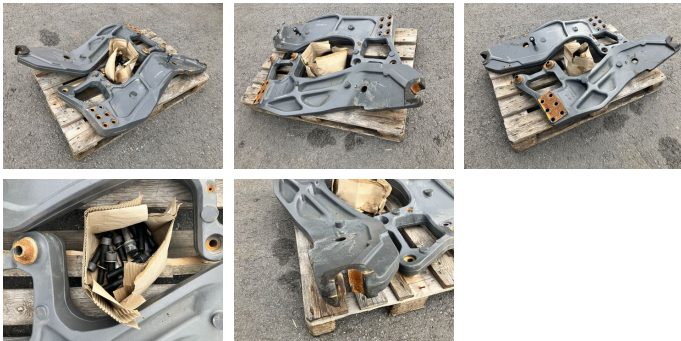

Sonstige Konsole von Valtra N 154

Type: Konsole von Valtra N 154

Beschreibung

Frontlader Anbaukonsole von Valtra N 154
Frontlader Quicke G6S war montiert

EUR 1.350,--
inkl. MwSt./Verm.

KONTAKT

Name: Peter Grammer
Telefon: +43 676 845065500
Sprache:  