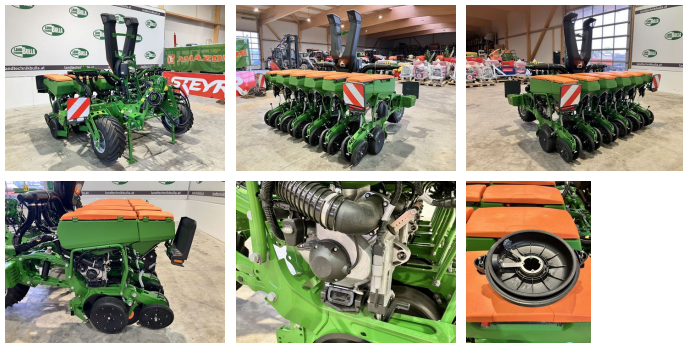

Amazone Precea 4500-2 Super

auf Anfrage

KONTAKT

Name: Andreas Steiner
Telefon: +43 676 845065600
Sprache:  

Type: Precea 4500-2 Super

Baujahr: 2024

Breite: 450 cm

Reihenanzahl: 6

Beschreibung

- AMAZONE Precea 4500-2 Super
- + Neumaschinen - Aktion
- + 6 reihig variabel
- + ISOBUS Elektronik
- + elektrischer Sääntrieb - Electric Drive
- + automatischer Abstreifer
- + Säüberwachung mit Optogeber
- + +/- Schaltung Aussaatstärke am Monitor
- + elektrische Reihenabschaltung mit Section Control Schaltung möglich
- + variabler Reihenabstand - 45, 50, 60, 65, 70 und 75 cm
- + Abstand absteckbar
- + Mikrogranulatstreuer elektrisch
- + +/- Schaltung am Monitor
- + hydraulischer Gebläseantrieb
- + Luftansaugstutzen
- + Räder vor Maschine
- + diverse Säscheiben für Mais, Soja, Rübe, etc...

Ausrüstung

- 6 reihig
- Fahrgassenschaltung
- elektr. Überwachung
- Rüben
- Reihendüngerstreuer

BULLA Landtechnik GmbH

Waldsiedlung 6
4595 Waldneukirchen
Tel. +43 (0) 7258/ 20 210
www.landtechnikbulla.at