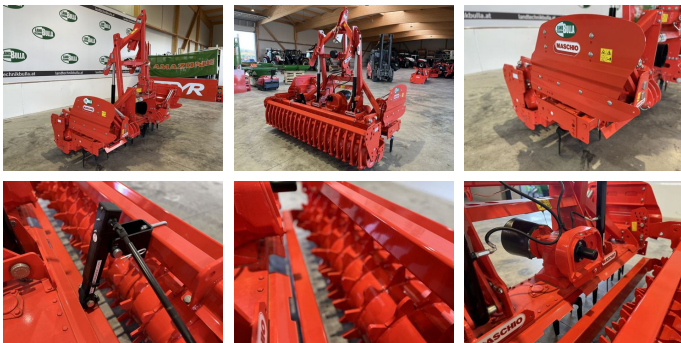

Maschio DC 250 Kreiselegge

Type: DC 250 Kreiselegge

Baujahr: 2023

Breite: 250 cm

Beschreibung

MASCHIO Kreiselegge DC 250

- + Arbeitsbreite 250 cm
- + (Maschine ist lagernd, Huckepack möglich)
- + Wechselrad-Getriebe für Zapfwelle
540/750/1.000 UpM
- + Zapfwellendurchtrieb
- + Walterscheid-Gelenkwelle mit
Rutschkupplung
- + Stabiler rechteckiger Dreipunktbock mit
seitlichen Streben
- + Zahnpackerwalze
- + Bolzenverstellung für Nachlaufwalze
- + Hintere Krümelschiene mit dezentraler
Spindelversterstellung

Ausrüstung

- Kreiselegge
- Zinken auf Schlepp
- Zapfwellendurchtrieb
- Hitch

auf Anfrage

KONTAKT

Name: Peter Grammer
Telefon: +43 676 845065500
Sprache: