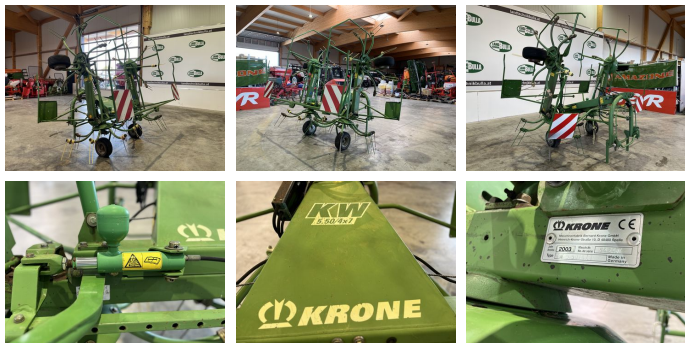

Ausrüstung

hydraulische Hochstellung

Anbau Kreisler

Grenzstreueinrichtung

Schutzbügel

EUR 3.850,--

inkl. MwSt./Verm.

KONTAKT

Name: Peter Grammer
Telefon: +43 676 845065500
Sprache: