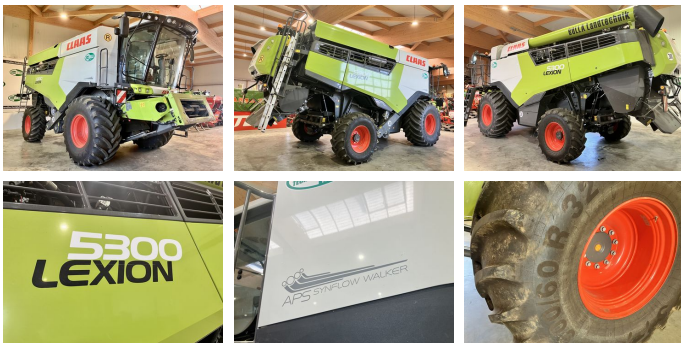

Claas LEXION 5300

EUR 299.000,--
inkl. MwSt./Verm.

KONTAKT

Name: Andreas Steiner
Telefon: +43 676 845065600
Sprache:  

Type: LEXION 5300

PS / kW: 313 PS / 230 kW

Betriebsstunden: 292 h

Baujahr: 2021

Breite: 680 cm

Bereifung vorne: 900/60 R32

Bereifung hinten: 600/65 R28

Beschreibung

CLAAS Lexion 5300

+ Baujahr 2021

+ 313 PS

+ 562 Motorstunden

+ Korntankentleerung 110 l/s

+ Special Cut Strohhäcksler

+ Spreuverteiler

+ Bereifung vorne 900/60R32

+ Bereifung hinten 600/65R28, 8Loch

+ Lenkachse einstellbar

+ 30 km/h

+ Mercedes Motor OM 936LA, 313 PS (Stage V)