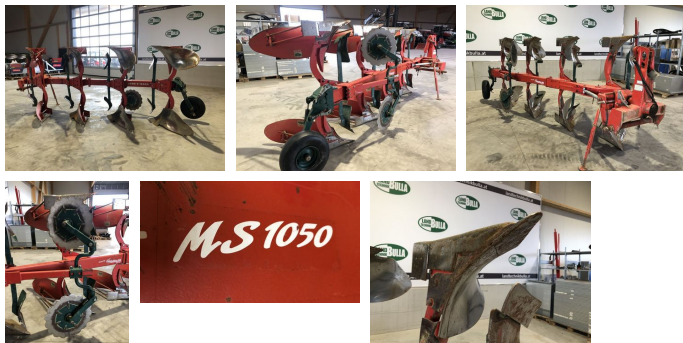

Vogel&Noot MS 1050 - 4 Schare

Type: MS 1050 - 4 Schare

Beschreibung

VOGEL & NOOT 4 Schar Pflug
+ MS 1050
+ 105 cm Scharabstand
+ Pendelstützrad
+ gezacktes Scheibensech
+ Anlagenschoner auf alle Schare
+ Vorschäler
+ mechanische Arbeitsbreitenverstellung

Ausrüstung

Drehpflug hydraulisch
4-schar
Vorschäler
Maiseinleger
Scheibensech
Stützrad

EUR 6.450,--
inkl. MwSt./Verm.

KONTAKT

Name: Peter Grammer
Telefon: +43 676 845065500
Sprache: