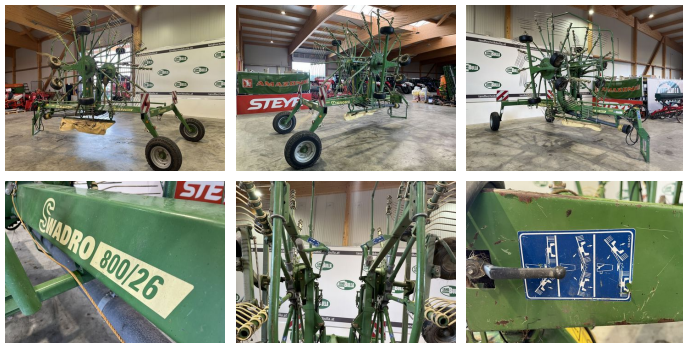

Krone Swadro 800/26

EUR 13.400,--
inkl. MwSt./Verm.

KONTAKT

Name: Peter Grammer
Telefon: +43 676 845065500
Sprache:

Type: Swadro 800/26

Baujahr: 2005

Breite: 760 cm

Beschreibung

KRONE Swadro 800/26

- + Bj.: 2005
- + 680-760 cm hydr. Verstellbar
- + 2 Kreisel mit je 13 Zinkenarme
- + einklappbare Zinkenarme für niedrige Transporthöhe
- + Tandem Kreiselfahrwerk
- + 1 x EW für Kreiselarme heben/senken
- + 1 x DW für Arbeitsbreitenverstellung
- + hydr. Einkreiselaushebung mech. schaltbar
- + mech. Arbeitstiefenverstellung
- + Transportfahrwerk mit Zwangslenkung

Ausrüstung

- Mittelschwad
- Anhänge Schwader
- Beleuchtung
- Lenkachse
- Tandemachse