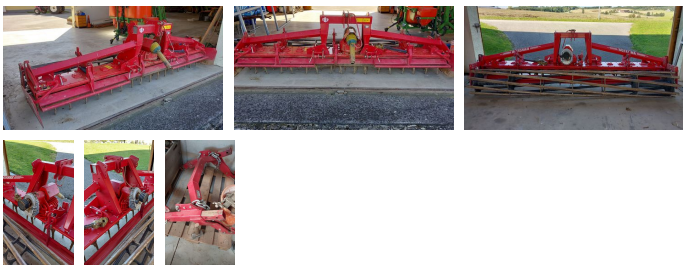

## Lely Roterra 400-35

**Type:** Roterra 400-35

**Baujahr:** 1995

**Breite:** 400 cm

### Beschreibung

- LELY Roterra 400-35
- + Arbeitsbreite 400 cm
- + Stabwalze
- + Zapfwelldurchtrieb
- + Planierschiene hinten und vorne
- + Gelenkwelle
- + Klappbare Seitenschilder
- + Zinken neuwertig
- + Huckepack mechanisch
- + TOP Zustand
- + Privatverkauf - 664/88330939

### Ausrüstung

- Kreiselegge
- Zinken auf Schleppe
- Zapfwelldurchtrieb
- Hitch

**EUR 8.900,--**  
inkl. MwSt./Verm.