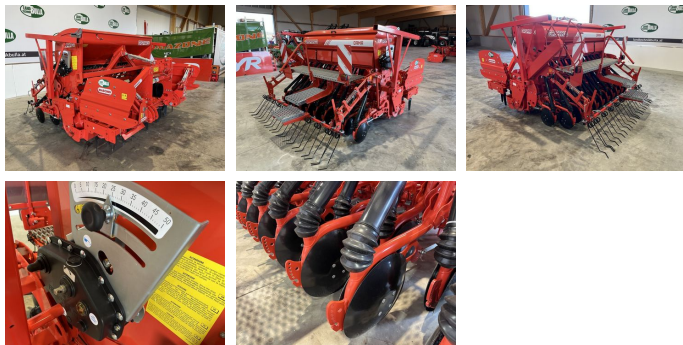

Maschio DC / Dama 250 New Edition

EUR 25.900,--
inkl. 20 % MwSt.

Type: DC / Dama 250 New Edition

Baujahr: 2022

Breite: 250 cm

Beschreibung

MASCHIO / GASPARDO Säkombination New Edition

- + Neumaschine, Bj. 2022
- + 2,5 Meter Arbeitsbreite
- + Kreiselegge DC Classic
- + Zahnpackerwalze 500 mm Durchmesser
- + Elektr. Fahrgassenschaltung
- + Walterscheid Gelenkwelle mit Rutschkupplung
- + klappbare Seitenschilder
- + Sämaschine Dama 250
- + Corex Doppelscheibenschar
- + Fein und Normalsärad
- + Saatstriegel einreihig
- + Ladesteg
- + stufenlos Getriebe für Saatmengenverstellung
- + Abstellstützen
- + Beleuchtung mit Warntafeln