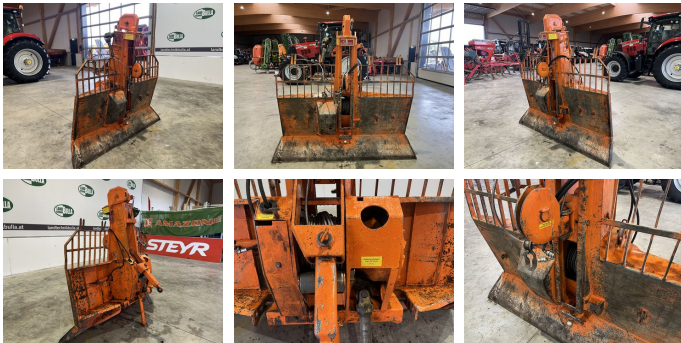

## Tiger 8 to

**Type:** 8 to

**Breite:** 200 cm

### Beschreibung

- TIGER Seilwinde
- + 8 To Zugkraft
- + 200 cm Schildbreite
- + Seileinlaufhöhe mech. verstellbar
- + hydr. Bedienung
- + Gelenkwelle
- + 90m 11mm Seil

### Ausrüstung

- Seileinlaufrolle oben
- 8 Tonnen

**EUR 6.900,--**  
inkl. MwSt./Verm.