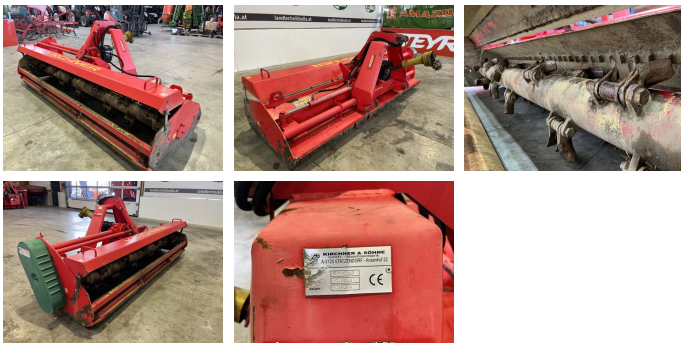

Kirchner SM 280 mit hydr. Seitenverschub

Type: SM 280 mit hydr. Seitenverschub

Baujahr: 2006

Breite: 280 cm

Beschreibung

- KIRCHNER Mulcher SM 280
- + Bj. 2006
- + hydraulischer Seitenverschub
- + Stützwalze
- + Y – Messer
- + Gelenkwelle mit Freilauf

Ausrüstung

- Y-Messer
- hydr. Seitenverschub
- Walzen

EUR 3.250,--
inkl. MwSt./Verm.

KONTAKT

Name: Peter Grammer
Telefon: +43 676 845065500
Sprache:  