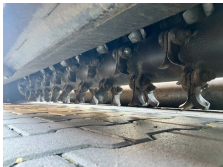

Ausrüstung

- Y-Messer
- Walzen

EUR 1.950,--
inkl. MwSt./Verm.