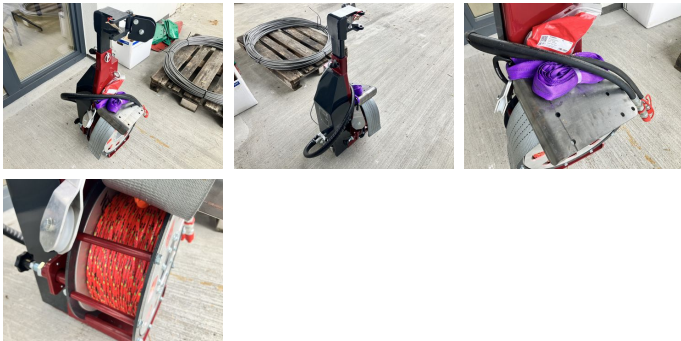

EUR 4.450,--

inkl. 20 % MwSt.

KONTAKT

Name: Peter Grammer
Telefon: +43 676 845065500
Sprache: