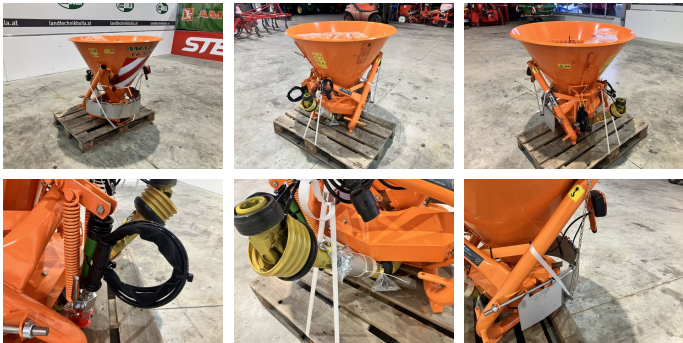

Amazone EK - S 260

Type: EK - S 260

Baujahr: 2024

Beschreibung

- AMAZONE Winterdienststreuer EK-S 260
- + hydraulische Schieberbetätigung
- + Prallbleche für Streuweitenregulierung
- + Einfüllsieb
- + Abdeckplane
- + Gelenkwelle
- + Beleuchtung

Ausrüstung

- Dreipunkt Kat I und II
- hydraulisch
- Rührwerk
- Lichtanlage
- Abdeckplane
- Streubegrenzung

auf Anfrage

KONTAKT

Name: Andreas Steiner
Telefon: +43 676 845065600
Sprache: