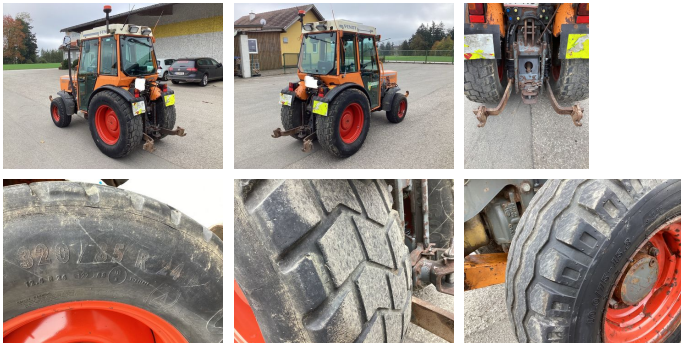

Fendt Farmer 260 V

Type: Farmer 260 V

PS / kW: 60 PS / 44 kW

Betriebsstunden: 6900 h

Baujahr: 2000

Beschreibung

FENDT Kommunaltraktor Farmer 260 V

- Schmalspur
- Baujahr 2000
- 6900 Stunden
- 60 PS
- Bereifung 32085R24 und 10.0/75-15.3
- Kriechgang
- Allrad
- Differenzialsperre
- Fronthubwerk
- Frontzapfwelle
- 4 Hecksteuergeräte
- 2 Mittensteuergeräte
- mechanischer Kreuzsteuerhebel
- Fahrsitz
- Standheizung
- 3 fach Zapfwelle (540/540E/1000)
- Elektronische Hubwerksregelung
- hydraulischer Oberlenker
- Mechanische Anhängerkupplung
- Drehlicht
- Kehrmaschine
- Schneepflug
- Walzenstreuer
- Schneeketten
- Maschio Rasenmäher Jolly 180cm
- Sofort verfügbar
- Privatverkauf: 676/898725501