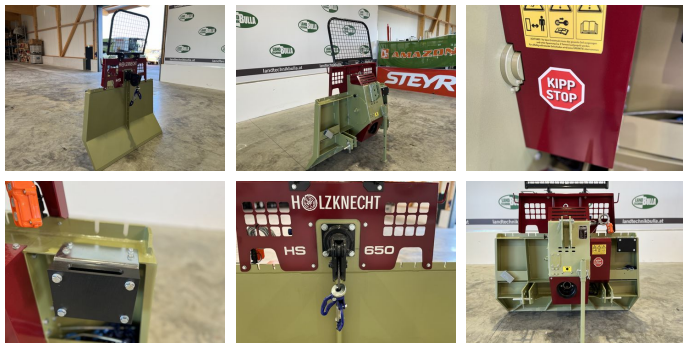

Holzkecht HS 650

Type: HS 650

Baujahr: 2025

Breite: 175 cm

Beschreibung

#Bulla Aktion mit Kette und Gelenkwelle#
HOLZKNECHT Seilwinde HS 650

Bj 2025

#Bulla Aktion mit Kette und Gelenkwelle#

+ 6,5 Tonnen Zugkraft

+ 100m Seil 10 mm

+ Schildbreite 175cm

+ Kipp Stop

+ Hydr. Seilausstoß

+ Seileinlaufbremse

+ Funk Autec

+ Notbedienung

+ Motorsägenhalter

+ Sappiehalter

+ Seilverteiler

+ Zapfwellenanschluss mittig

+ Seiltrommel in Zugrichtung

+ Schutzgitter klappbar

EUR 10.990,--

inkl. 20 % MwSt.

KONTAKT

Name: Peter Grammer
Telefon: +43 676 845065500
Sprache:  

Ausrüstung

Seileinlaufrolle oben
6,5 Tonnen
Schutzgitter
elektrohydr. Bedienung
Funk