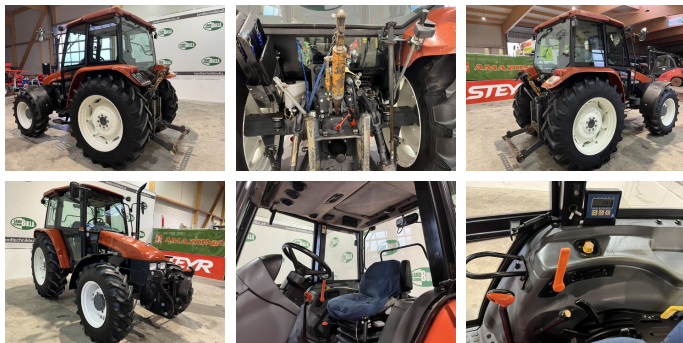

New Holland L 75 DT Standard

EUR 24.500,--
inkl. MwSt./Verm.

KONTAKT

Name: Peter Grammer
Telefon: +43 676 845065500
Sprache:

Type: L 75 DT Standard
PS / kW: 76 PS / 56 kW
Betriebsstunden: 6445 h
Baujahr: 1998
Bereifung vorne: 13.6 - 24
Bereifung hinten: 420/85 R34
Anzahl der Zylinder: 4

Beschreibung

NEW HOLLAND L 75
+ Bj 1998, 6445 h
+ Lastschaltgetriebe
+ Fronthubwerk
+ Bereifung hinten 420/85 R 34 und vorne 13.6-24
+ 2x DW Zusatzsteuergeräte
+ Zusatzhubzylinder
+ hydraulischer Oberlenker
+ höhenverstellbare mechanische Anhängervorrichtung
+ Luftsitz mit Horizontalfederung
+ ausstellbare Frontscheibe
+ LED Arbeitsscheinwerfer

Ausrüstung

540/540E/1000
Tier1
40 km/h
Lastschaltgetriebe
Allrad
Kabine
hydraulisch