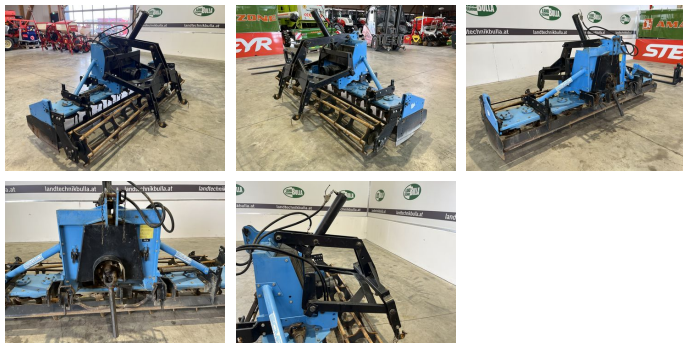

Sicma Kreiselegge mit Huckepack hydr

Type: Kreiselegge mit Huckepack hydr

Breite: 300 cm

Beschreibung

Sicma Kreiselegge
3 m Arbeitsbreite
Planierschild vorne und hinten
Hydr Huckepack
Zapfwellendurchtrieb

Ausrüstung

Kreiselegge
Zinken auf Schlepp
Zapfwellendurchtrieb

EUR 3.550,--
inkl. MwSt./Verm.

KONTAKT

Name: Peter Grammer
Telefon: +43 676 845065500
Sprache:  