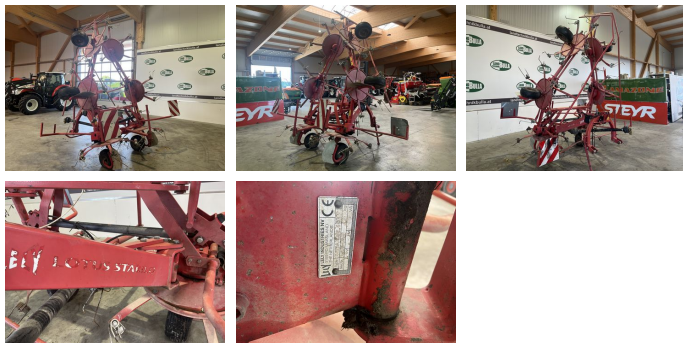

## Lely Lotus 770

**Type:** Lotus 770

**Baujahr:** 2002

**Breite:** 770 cm

### Beschreibung

- LELY Lotus 770 Kreiselheuer
- + hydraulisch klappbar
- + 6 Kreisel
- + Verstellbare Arbeitshöhe
- + Wickelschutzblech
- + Verstellbare Zinken für Grenzstreueung
- + Gelenkwelle

### Ausrüstung

- hydraulische Hochstellung
- Anbau Kreisler
- Grenzstreueinrichtung
- Streuwinkelverstellung
- Schutzbügel

**EUR 4.600,--**

inkl. 13% MwSt./Verm.