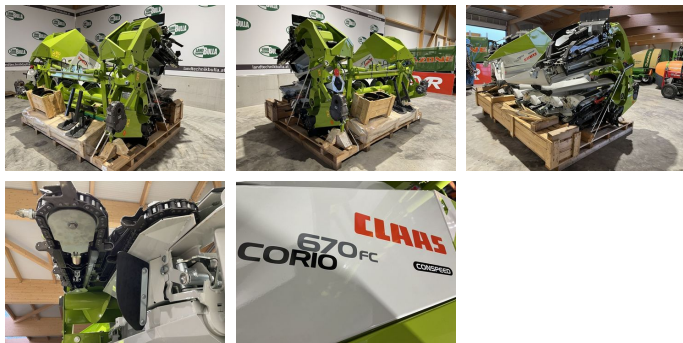

Claas Corio 670 FC Conspeed - 6 Reihen

Type: Corio 670 FC Conspeed - 6 Reihen

Baujahr: 2023

Breite: 420 cm

Beschreibung

- CLAAS Maispflücker Corio 670 FC Conspeed
- + Neumaschine
- + 6 Reihen mit 70cm Reihenabstand
- + hydraulisch klappbar
- + Hybridwalzen
- + Stoppelknicker
- + Gegenschneide-Kit
- + Spritzblech über Einzugswalze
- + Transportschutz inkl. Beleuchtung