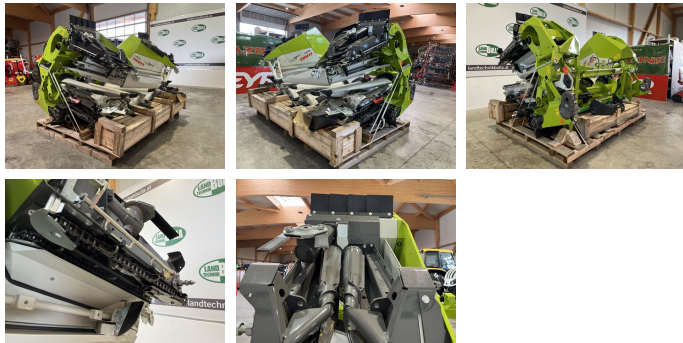

## Claas Corio 670 FC Conspeed

**Type:** Corio 670 FC Conspeed

**Baujahr:** 2023

**Breite:** 420 cm

### Beschreibung

- CLAAS Maispflücker Corio 670 FC Conspeed
- + Neumaschine
- + 6 Reihen mit 70cm Reihenabstand
- + hydraulisch klappbar
- + Hybridwalzen
- + Stoppelknicker
- + Gegenschneide-Kit
- + Spritzblech über Einzugswalze
- + Transportschutz inkl. Beleuchtung

### Ausrüstung

- Maispflückvorsatz
- hydraulisch klappbar
- Horizontalhäcksler

**EUR 53.500,--**  
exkl. 20 % MwSt.