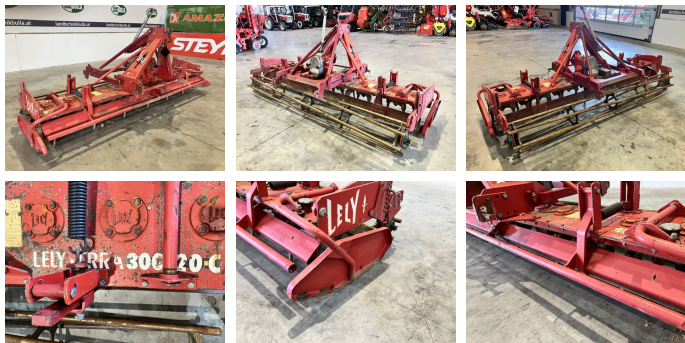

Lely Lelyterra 300 - 20 C

Type: Lelyterra 300 - 20 C

Breite: 300 cm

Beschreibung

- LELY Kreislegge Lelyterra 300 - 20 C
- + Planierschild vorne und hinten
- + Gelenkwelle
- + mechanisches Huckepack
- + klappbare Seitenschilder
- + Stabwalze

Ausrüstung

- Zinken auf Schleppe
- Kreiselegge

EUR 1.350,--

inkl. 13% MwSt./Verm.

KONTAKT

Name: Peter Grammer
Telefon: +43 676 845065500
Sprache: