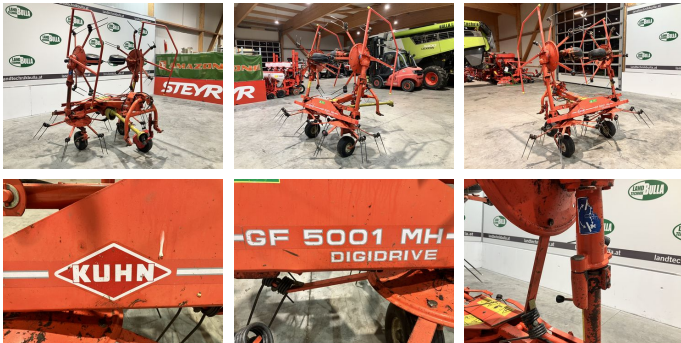

Kuhn GF 5001 MH Digidrive mit Tastrad

Type: GF 5001 MH Digidrive mit Tastrad

Baujahr: 1998

Breite: 500 cm

Beschreibung

- KUHN Kreiselheuer GF 5001 MH Digidrive
- + 4 Kreisel mit je 6 Zinkenarme
- + Tastrad vorne
- + hydraulisch klappbar
- + äußere Kreisel in Transportstellung einklappbar
- + Schwenkbock, mechanisch sperrbar
- + Gelenkwelle
- + Gerät in gepflegten guten Zustand

Ausrüstung

- hydraulische Hochstellung
- Anbau Kreisler
- Schutzbügel

EUR 3.750,--

inkl. 13% MwSt./Verm.

KONTAKT

Name: Peter Grammer
Telefon: +43 676 845065500
Sprache: