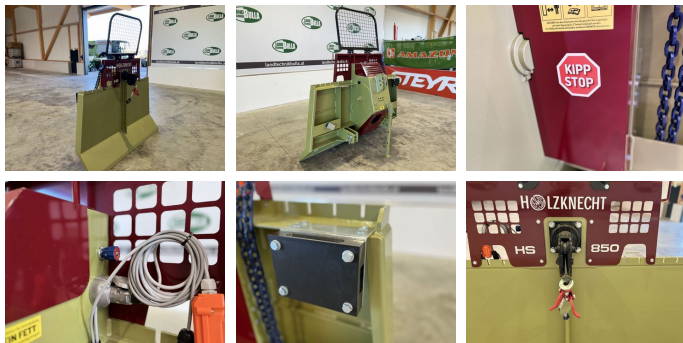

Holzkecht HS 850 Funk - Aktionsmodell

EUR 12.800,--
inkl. 20 % MwSt.

KONTAKT

Name: Peter Grammer
Telefon: +43 676 845065500
Sprache:  

Type: HS 850 Funk - Aktionsmodell

Baujahr: 2025

Breite: 210 cm

Beschreibung

- HOLZKNECHT Seilwinde HS 850
- + Aktionsmodell
- + 8,5 To Zugkraft
- + 210 cm Schildbreite
- + hydr. Seilausstoß
- + Seileinlaufbremse,
- + 100 m - 11mm gehämmertes Seil
- + Funk Bedienung mit Kipp Stop
- + Motorsäge und Sappiehalterung
- + Seilverteiler
- + Zapfwellenanschluß in der Mitte!
- + Seiltrommel in Zugrichtung

Ausrüstung

- Seileinlaufrolle oben
- 8,5 Tonnen
- Schutzgitter
- elektrohydr. Bedienung
- Untersetzung
- Funk