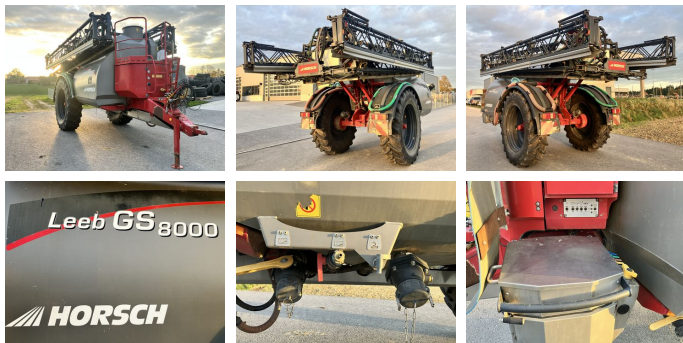

Horsch Leeb GS 8000

EUR 34.500,--
exkl. 20 % MwSt.

KONTAKT

Name: Andreas Steiner
Telefon: +43 676 845065600
Sprache:

Type: GS 8000
Baujahr: 2012
Breite: 3600 cm
Inhalt: 8000 l

Beschreibung

- HORSCH Feldspritze GS 8000
+ Bj. 2012
+ Arbeitsbreite 36 Meter
+ Gestängeführung Boom Control
+ ISOBUS Elektronik
+ Bedienterminal Müller Comfort Terminal
+ Section Control Teilbreitenschaltung
+ GPS Antenne (Neu) auf der Spritze
+ Müller Bedienjoystick
+ ISOBUS Kabelbaum lose dabei
+ Scheinwerfer zur Düsenbeleuchtung
+ Düsenschutzbleche
+ 3-fach Düsenstock
+ Einspülschleuse
+ Sauganschluss und Saugschlauch mit Korb
+ Bereifung 520/85 R46
+ Spur 225 cm
+ Druckluftanlage
+ K80 Anhängerkupplung

Ausrüstung

- gezogen
- Bordcomputer
- Hangsteuerung
- Höhenverstellung
- hydr. klappbar