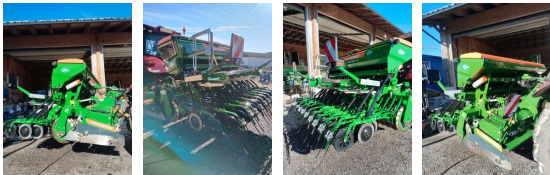

## Amazone Cataya 3000 Special Twin Tec

**EUR 34.000,--**  
inkl. 20 % MwSt.

### KONTAKT

Name: Andreas Steiner  
Telefon: +43 676 845065600  
Sprache:  

**Type:** Cataya 3000 Special Twin Tec

**Baujahr:** 2022

**Breite:** 300 cm

**Reihenanzahl:** 20

### Beschreibung

- AMAZONE Säkombination KE/ Cataya
- + Baujahr 2022
- + Kreiselegge KE 3001 Super
- + Trapezringwalze 500mm
- + Walterscheid Gelenkwelle mit Nockenschaltkupplung
- + gefederte und ausstellbare Seitenschilder
- + Quick Link
- + Aufbausämaschine Cataya 3000 Special
- + Saatbehälter 650 Liter
- + elektrischer Antrieb mit Kalibriertaster
- + Bordcomputer Amadrill+
- + 20 Twin- Tec Doppelscheibenscharen
- + Tiefenführungsrollen
- + Innenabstreifer
- + Striegel
- + Fahrgassenschaltung
- + 15cm Reihenabstand
- + Hydraulischer Oberlenker
- + Abstellstützen
- + Arbeitsscheinwerfer am Saattank
- + Radarsensor
- + Analoger Arbeitsstellungssensor
- + Ladesteg
- + mechanische Schardruckverstellung
- + mechanische Tiefeneinstellung
- + Privatverkauf: 650/8752110