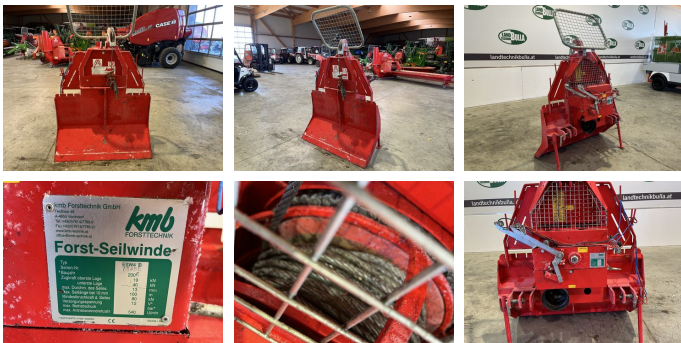

KMB ESW 41 B

Type: ESW 41 B

Baujahr: 2006

Beschreibung

KMB SEILWINDE ESW 41 B

Bj 2006

4 to Zugkraft

Mech. Bedienung

Schutzgitter

Gepflegter Zustand

Ausrüstung

Seileinlaufrolle oben

4 Tonnen

Schutzgitter

EUR 1.850,--

inkl. 13% MwSt./Verm.