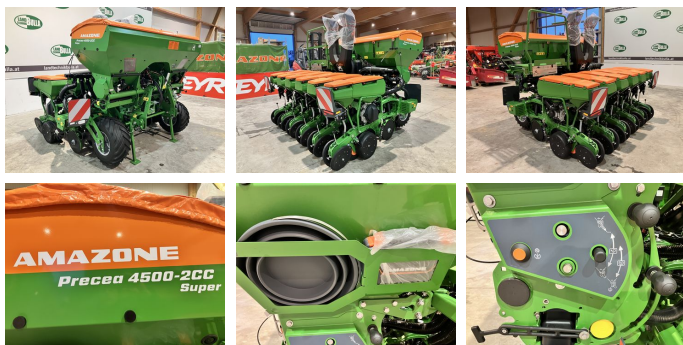

Amazone Precea 4500-2CC Super

auf Anfrage

KONTAKT

Name: Andreas Steiner
Telefon: +43 676 845065600
Sprache:  

Type: Precea 4500-2CC Super

Baujahr: 2026

Breite: 420 cm

Reihenanzahl: 6

Beschreibung

- AMAZONE Precea 4500-2CC
Einzelkornsämaschine
+ Bj. 2026, Neumaschine
+ Fahrgeschwindigkeit bis 15 km/h
+ Sternräumer
+ Fangrolle
+ V- Andruckrollen, in Druck und Winkel einstellbar
+ Vordosierung am Säkörper möglich
+ 6 reihig variabler Reihenabstand
+ ISOBUS Elektronik
+ elektrischer Sääntrieb - Electric Drive
+ automatischer Abstreifer
+ Säüberwachung mit Optogeber
+ +/- Schaltung Aussaatstärke am Monitor
+ elektrische Reihenabschaltung mit Section Control Schaltung möglich
+ variabler Reihenabstand - 45, 50, 60, 65, 70 und 75 cm
+ Abstand absteckbar
+ Mikrogranulatstreuer elektrisch
+ +/- Schaltung am Monitor
+ Düngertank elektrisch
+ Aufstiegspodest
+ Leermeldesensor
+ hydraulischer Gebläseantrieb
+ Luftansaugtürme
+ Räder vor Maschine - 26 x 12.00 - 12
+ diverse Säscheiben für Mais, Soja, Rübe, etc... erhältlich

Ausrüstung

6 reihig
elektr. Überwachung
Rüben
Reihendüngerstreuer
pneumatisch
Mais
hydr. klappbar
Gummidruckrollen
Direktsaatausstattung
Beleuchtung