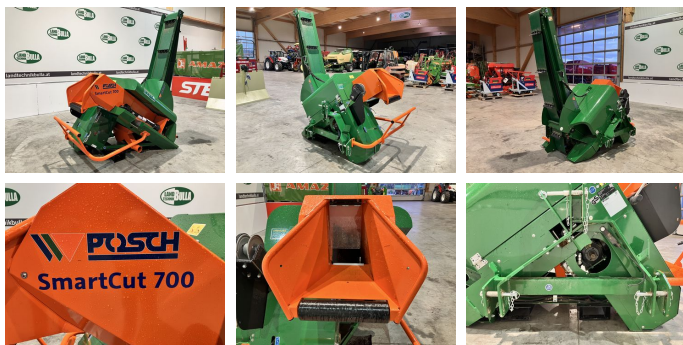

Posch Smartcut 700

Type: Smartcut 700

Baujahr: 2021

Beschreibung

POSCH Smartcut 700

- + Vollautomatische Brennholzsäge mit komfortabler Beschickung
- + hydraulischer Förderbandauszug, manuelle Neigungseinstellung zwischen 25-35 Grad
- + 3-Punkt-Aufnahme; Zapfwellenantrieb mit 480 U/min
- + Kraftbedarf min. 20 kW
- + ca 970 kg Eigengewicht
- + Bj. 2021
- + Gelenkwelle
- + neuwertiger Zustand