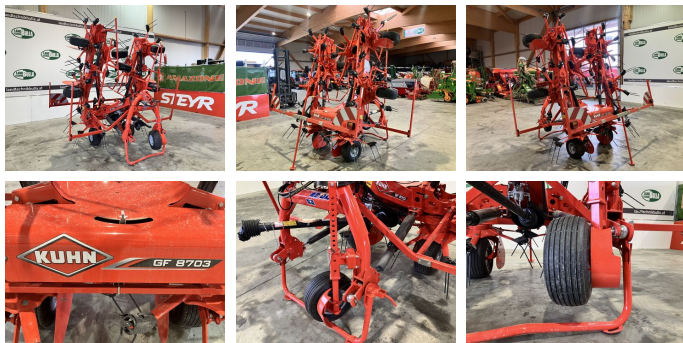

Kuhn GF 8703

auf Anfrage

KONTAKT

Name: Peter Grammer
Telefon: +43 676 845065500
Sprache:  

Type: GF 8703

Baujahr: 2025

Breite: 870 cm

Beschreibung

KUHN Kreiselheuer GF 8703

- + Neumaschine, Bj. 2025
- + Arbeitsbreite 8,7 Meter
- + 8 Kreisel
- + 2 Stoßdämpfer am 3 Punkt mit integrierten Federn
- + hydraulische Grenzstreueinrichtung
- + HLC Vorgewendenaushebung
- + Kreiselneigung verstellbar
- + Tastrad schwenkbar
- + wartungsfreie Digidrive Fingerkupplungen
- + Räderschutz
- + 2x DW Zusatzsteuergerät erforderlich
- + Beleuchtung
- + Eigengewicht rund 1400 kg
- + Breite 2,99 Meter, Höhe 3,35 Meter
- + Gelenkwelle