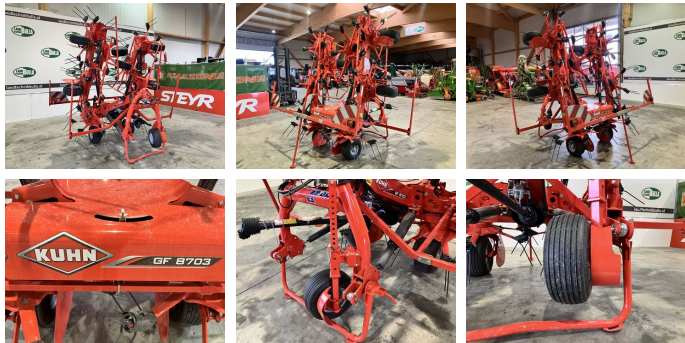

## Kuhn GF 8703

**auf Anfrage**

### KONTAKT

Name: Peter Grammer  
Telefon: +43 676 845065500  
Sprache:  

**Type:** GF 8703

**Baujahr:** 2026

**Breite:** 870 cm

### Beschreibung

KUHN Kreiselheuer GF 8703

- + Neumaschine
- + Arbeitsbreite 8,7 Meter
- + 8 Kreisel
- + 2 Stoßdämpfer am 3 Punkt mit integrierten Federn
- + hydraulische Grenzstreueinrichtung
- + HLC Vorgewendenaushebung
- + Kreiselneigung verstellbar
- + Tastrad schwenkbar
- + wartungsfreie Digidrive Fingerkupplungen
- + Räderschutz
- + 2x DW Zusatzsteuergerät erforderlich
- + Beleuchtung
- + Eigengewicht rund 1400 kg
- + Breite 2,99 Meter, Höhe 3,35 Meter
- + Gelenkwelle