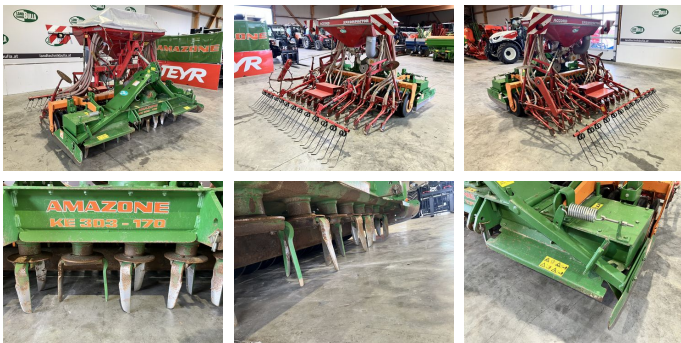

Amazone KE 303 + Accord Sämaschine

Type: KE 303 + Accord Sämaschine

Baujahr: 2008

Breite: 300 cm

Beschreibung

- AMAZONE Kreiselegge KE 303 - 170
- + Bj. 2008
- + Keilringwalze 520 mm
- + Zinkenschnellwechsler
- + Seitenschilder nach oben ausweichbar
- + Planierschild
- + ACCORD Sämaschine
- + pneumatisch
- + Antrieb mechanisch
- + Fahrgassenschaltung
- + Striegel
- + Spuranreißer
- + Beleuchtung