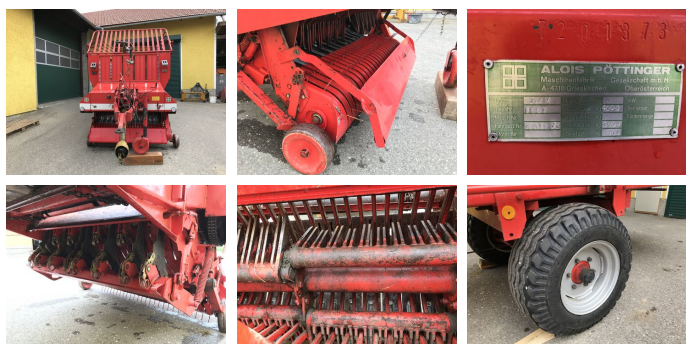

Pöttinger Boss 2

Type: Boss 2

Baujahr: 1

Volumen: 20 m³

Hektar (ha): 1

Beschreibung

Pöttinger Boss 2 mit Dürrfutteraufbau; guter Allgemeinzustand;
 Privatverkauf IM AUFTRAG DES KUNDEN
 Schneidwerk mit 8 Messer;
 Bowdenzugbremse;
 Beleuchtung;
 Gelenkwelle;
 Bereifung 15.0/55-17
 Sofort einsatzbereit