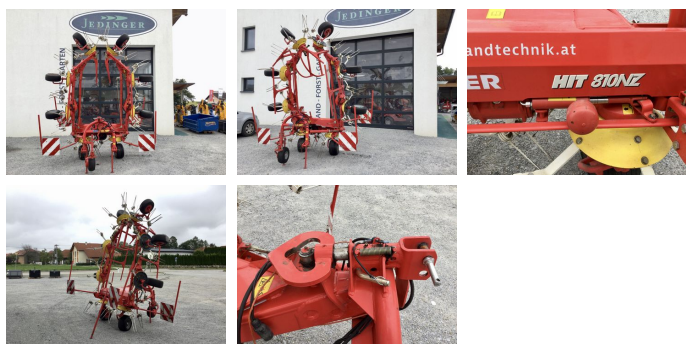

Pöttinger Hit 810 NZ

EUR 8.490,--
 inkl. MwSt./Verm.

KONTAKT

Name: Johannes Jedinger
 Telefon: +43 660 4868667
 Sprache:

Type: Hit 810 NZ

Betriebsstunden: 1 h

Baujahr: 2008

Breite: 770 cm

Beschreibung

Pöttinger Kreiselheuer Hit 810 NZ
 Gebrauchtmachine in sehr gutem
 Allgemeinzustand
 Baujahr 2008

8-Kreisel mit 6 Armen und
 Zinkenverlustsicherung
 Der sehr kleine Kreiseldurchmesser hinterlässt
 ein perfektes Streubild!

Mit Dämpfungsstreben
 Mit Tastrad und Teleskopoberlenker
 Mit hydraulischer Grenzstreueinrichtung
 Mit Warntafeln und Beleuchtung
 Mit Gelenkwelle

Sofort verfügbar und einsatzbereit

Ausrüstung

- hydraulische Hochstellung
- Anbau Kreisler
- Beleuchtung
- Zinkenverlustsicherung
- Grenzstreueinrichtung
- Streuwinkelverstellung
- Schutzbügel