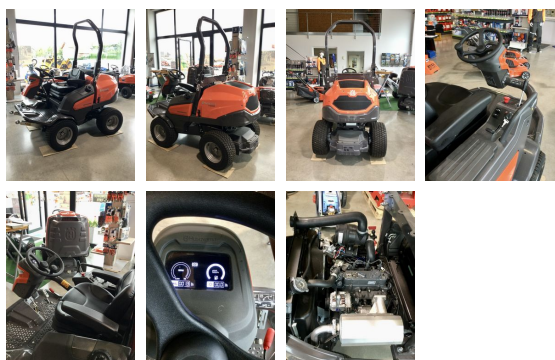

## Husqvarna P 520 DX

**auf Anfrage**

### KONTAKT

Name: Johannes Jedinger  
Telefon: +43 660 4868667  
Sprache:  

**Type:** P 520 DX

**PS / kW:** 20 PS / 15 kW

**Betriebsstunden:** 13 h

**Baujahr:** 2023

**Breite:** 132 cm

### Beschreibung

Husqvarna Profi Kommunalrider P 520 DX  
Baujahr 2023, leicht gebrauchtes Vorführgerät

Mit 3 Zylinder Kubota Dieselmotor mit ca 20 PS

Mit Mähdeck 132 cm mit hydraulischer Schnitthöhenverstellung und hydraulischer Aushebung

Mit ZAPFWELLEN-Mäh Antrieb

Mit hydrostatischem Allrad-Fahrtrieb, max. 17,5 km/h

Mit gefedertem Sitz

Mit hydraulischer Servo-Knicklenkung und Pendelachse hinten

Mit vielen verschiedenen Anbaugeräten erhältlich.